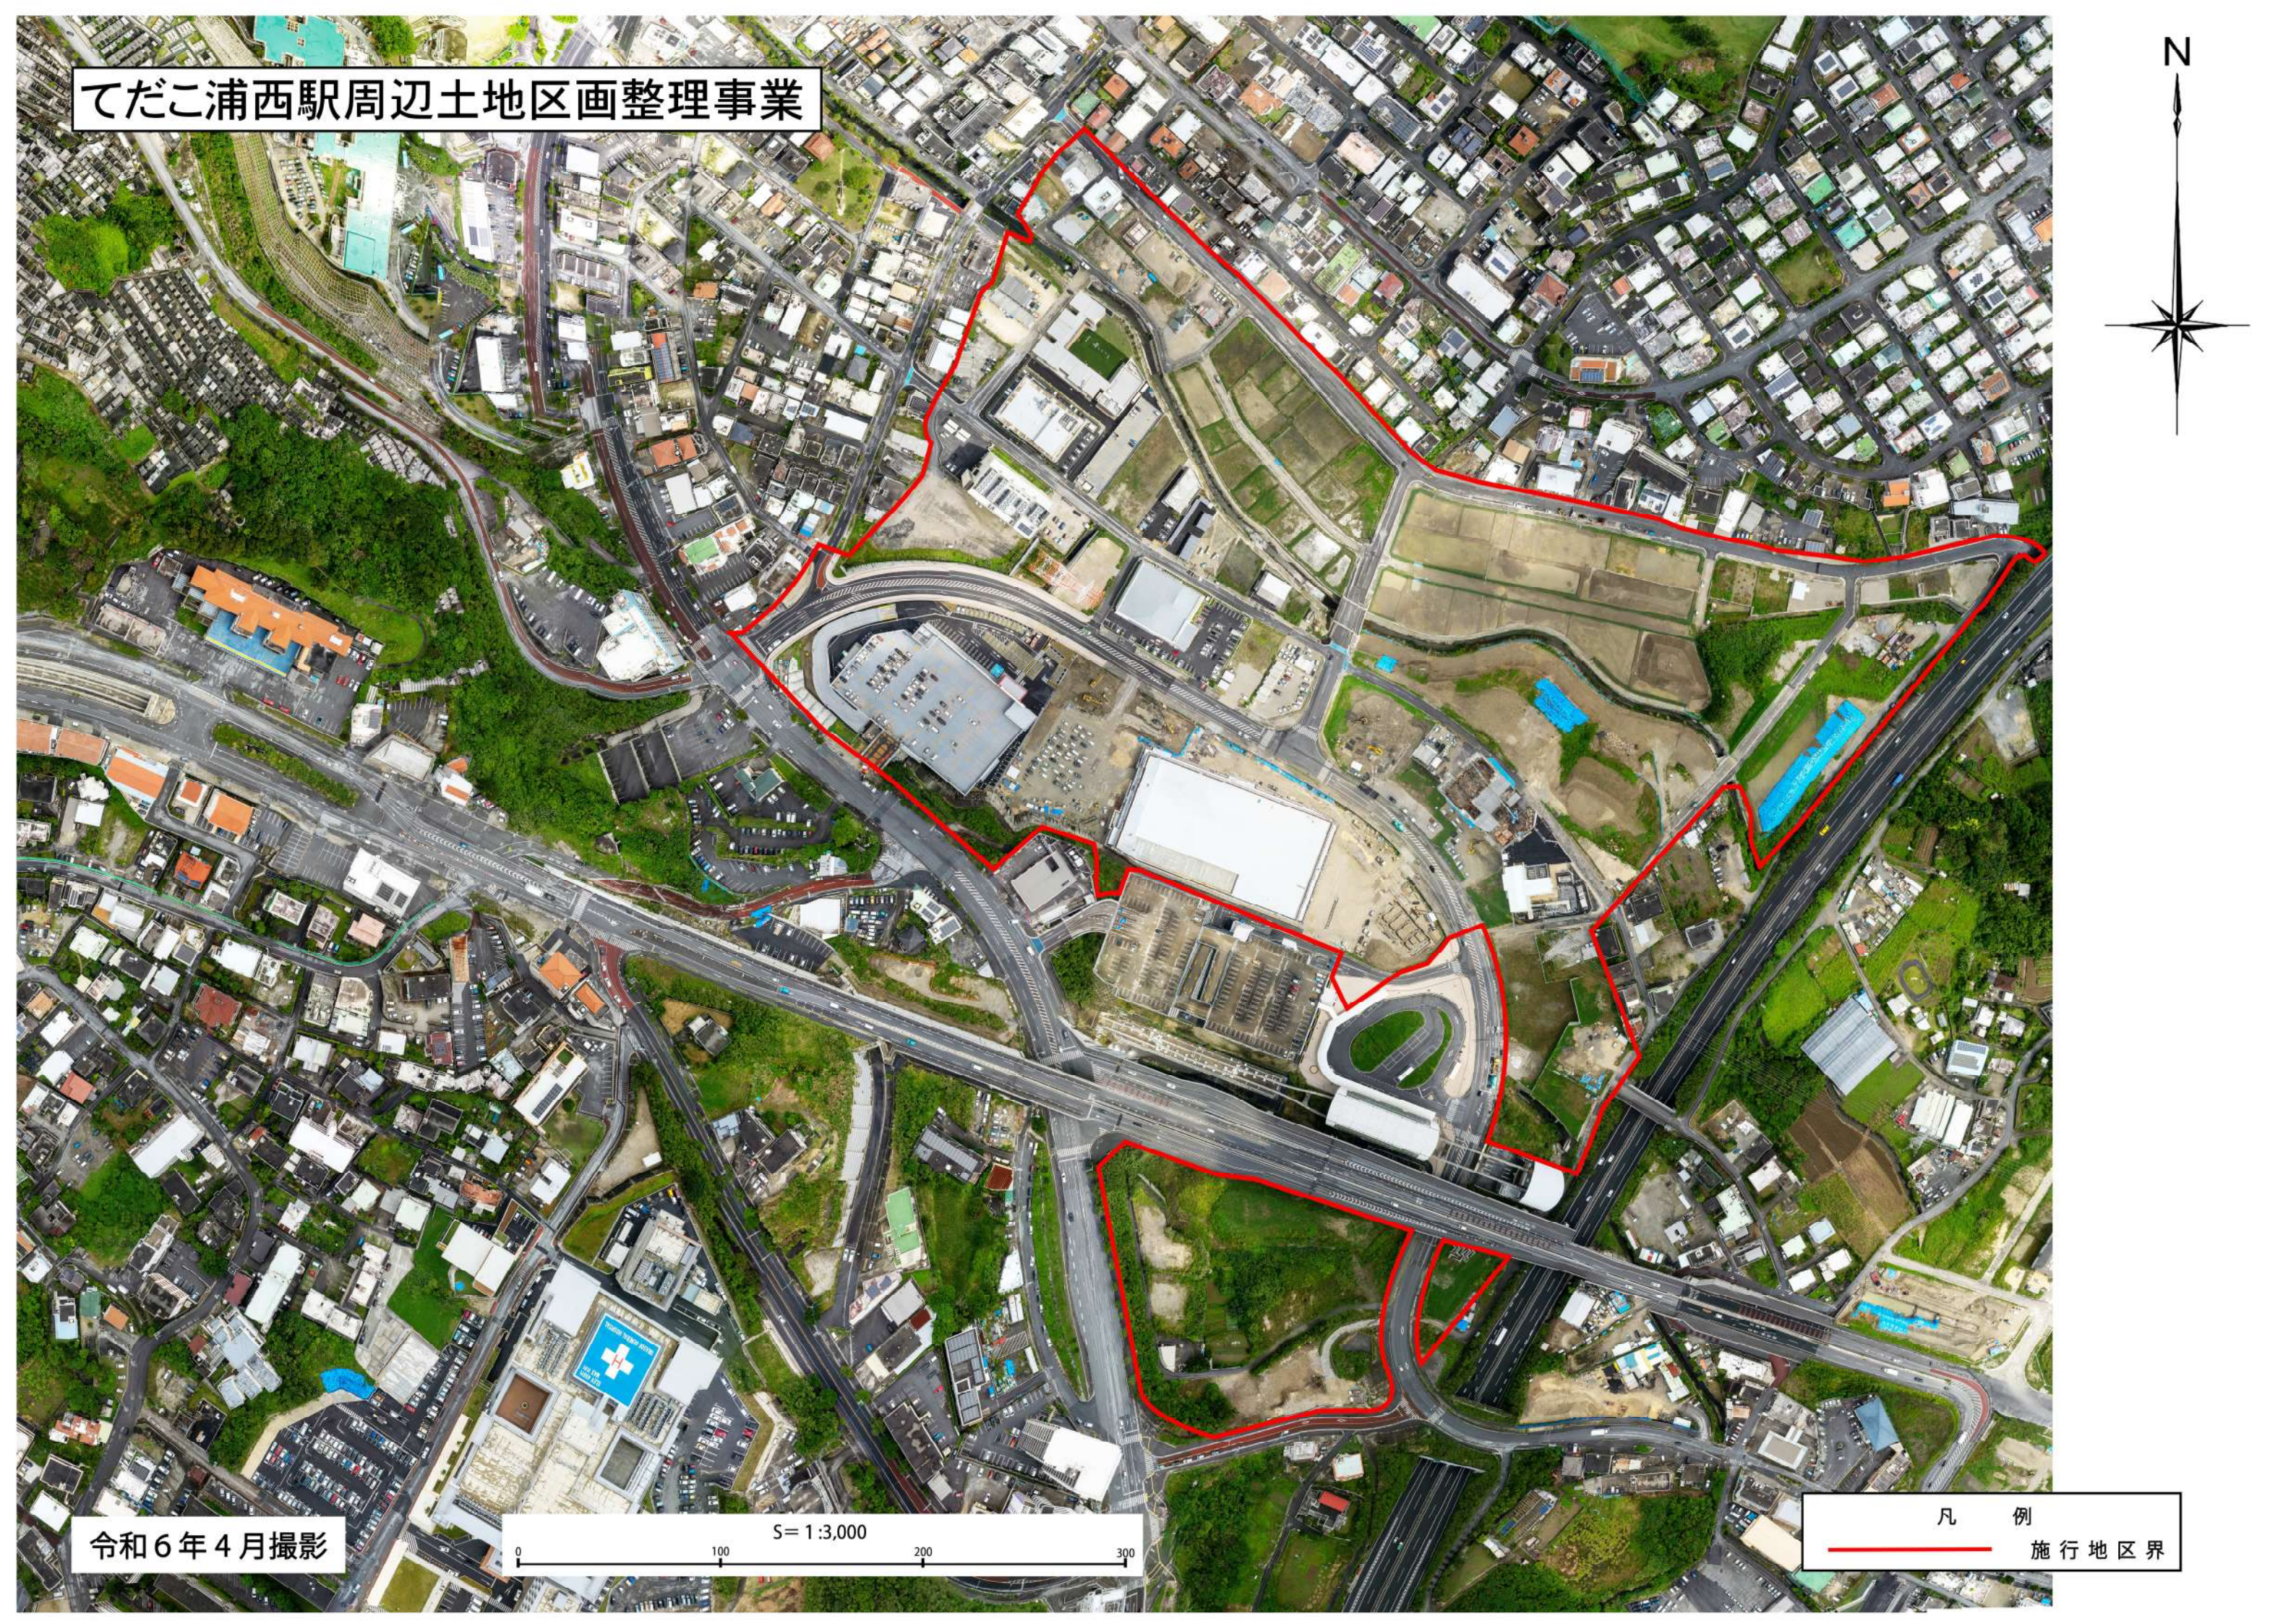

てだこ浦西駅周辺土地区画整理事業

令和6年4月撮影

凡例
— 施行地区界